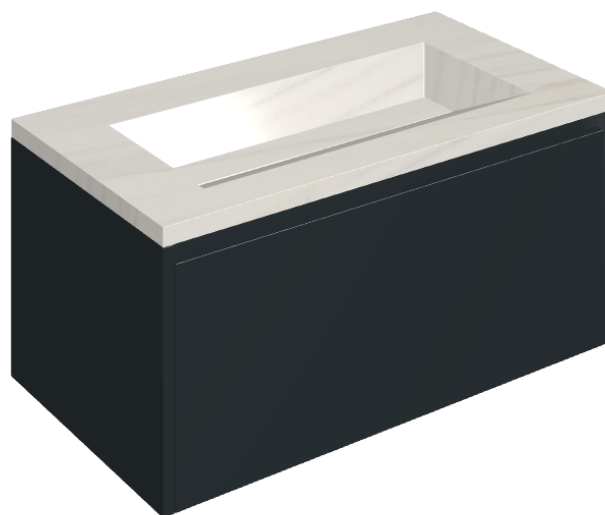

## Washbasin 90 Black

Rivestimento del  
prodotto

Charme Extra Lasa  
Naturale

I colori e le altre caratteristiche estetiche delle piastrelle presenti nelle illustrazioni presenti sul sito sono puramente indicativi. Guarda sempre i campioni di persona prima dell'acquisto.