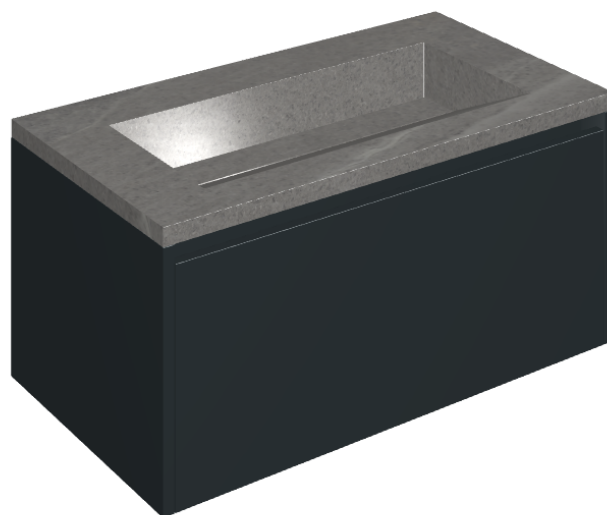

SCHEDA DI CONFIGURAZIONE

Cod. art.: 620810000025

Fly Air

Washbasin 90 Black

Rivestimento del
prodotto

Contempora Carbon
Cerato

I colori e le altre caratteristiche estetiche delle piastrelle presenti nelle illustrazioni presenti sul sito sono puramente indicativi. Guarda sempre i campioni di persona prima dell'acquisto.