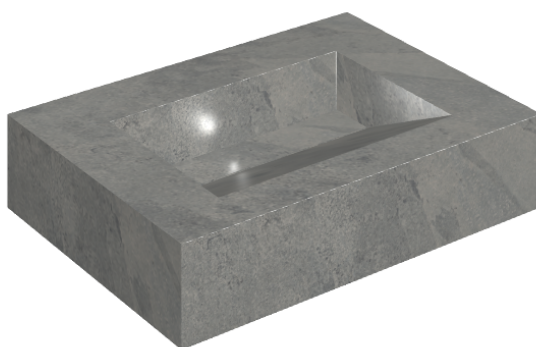

SCHEDA DI CONFIGURAZIONE

Cod. art.: 620810000010

Fly Evo

Washbasin 70

Rivestimento del
prodotto

Materia Carbonio
Cerato

I colori e le altre caratteristiche estetiche delle piastrelle presenti nelle illustrazioni presenti sul sito sono puramente indicativi. Guarda sempre i campioni di persona prima dell'acquisto.