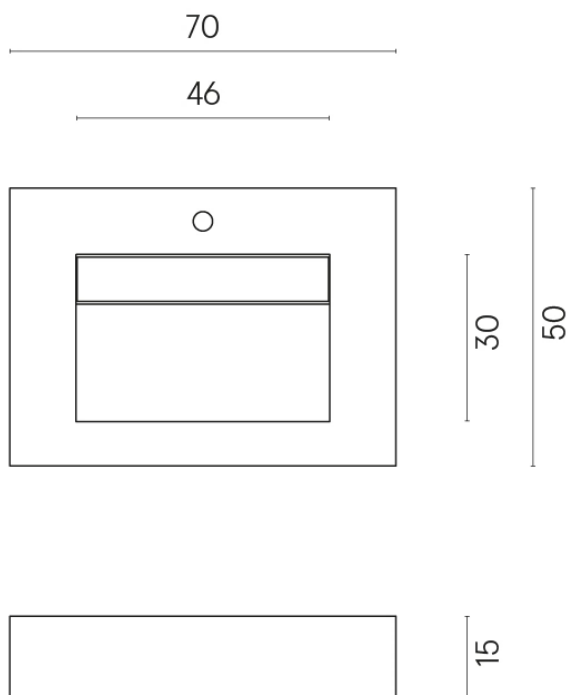

SCHEDA DI CONFIGURAZIONE

Cod. art.: 620810000010

Fly Evo

Washbasin 70

Rivestimento del
prodotto

Stellaris Carrara Ivory
Naturale

I colori e le altre caratteristiche estetiche delle piastrelle presenti nelle illustrazioni presenti sul sito sono puramente indicativi. Guarda sempre i campioni di persona prima dell'acquisto.