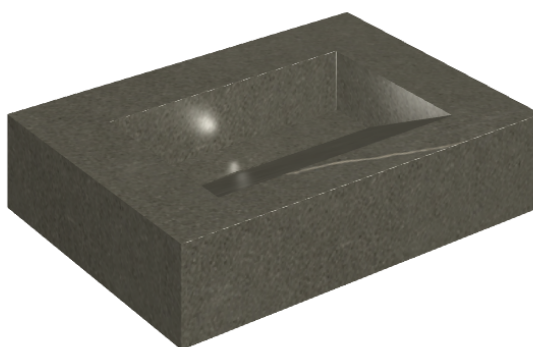

SCHEDA DI CONFIGURAZIONE

Cod. art.: 620810000010

Fly Evo

Washbasin 70

Rivestimento del
prodotto
Metropolis Arcadia
Brown Naturale

I colori e le altre caratteristiche estetiche delle piastrelle presenti nelle illustrazioni presenti sul sito sono puramente indicativi. Guarda sempre i campioni di persona prima dell'acquisto.