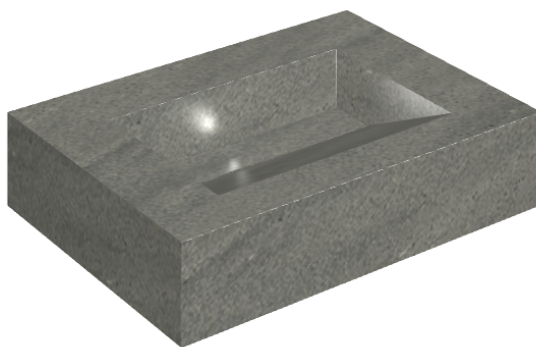

SCHEDA DI CONFIGURAZIONE

Cod. art.: 620810000010

Fly Evo

Washbasin 70

Rivestimento del
prodotto

Metropolis Graphite
Dark Naturale

I colori e le altre caratteristiche estetiche delle piastrelle presenti nelle illustrazioni presenti sul sito sono puramente indicativi. Guarda sempre i campioni di persona prima dell'acquisto.