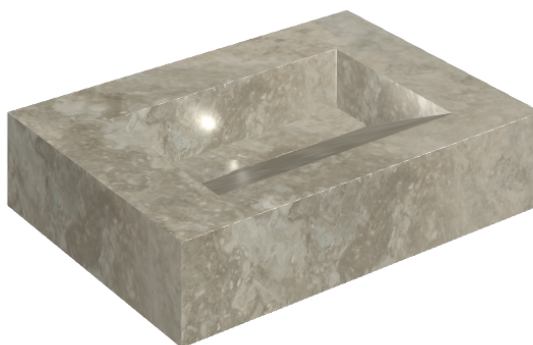

## Washbasin 70

Rivestimento del  
prodotto

Wonderful Life  
Graphite Naturale

I colori e le altre caratteristiche estetiche delle piastrelle presenti nelle illustrazioni presenti sul sito sono puramente indicativi. Guarda sempre i campioni di persona prima dell'acquisto.