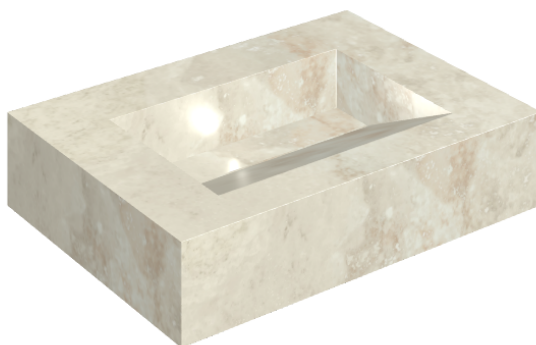

SCHEDA DI CONFIGURAZIONE

Cod. art.: 620810000010

Fly Evo

Washbasin 70

Rivestimento del
prodotto

Wonderful Life Pure
Naturale

I colori e le altre caratteristiche estetiche delle piastrelle presenti nelle illustrazioni presenti sul sito sono puramente indicativi. Guarda sempre i campioni di persona prima dell'acquisto.