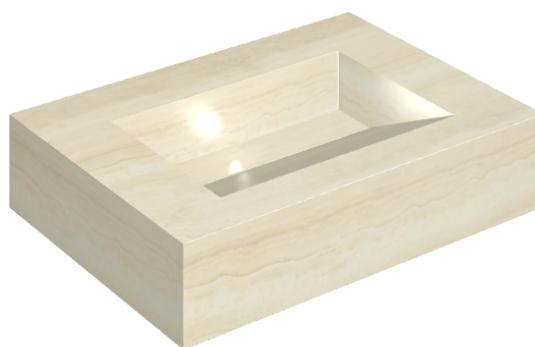

SCHEDA DI CONFIGURAZIONE

Cod. art.: 620810000010

Fly Evo

Washbasin 70

Rivestimento del
prodotto

Charme Advance
Alabastro White
Naturale

I colori e le altre caratteristiche estetiche delle piastrelle presenti nelle illustrazioni presenti sul sito sono puramente indicativi. Guarda sempre i campioni di persona prima dell'acquisto.