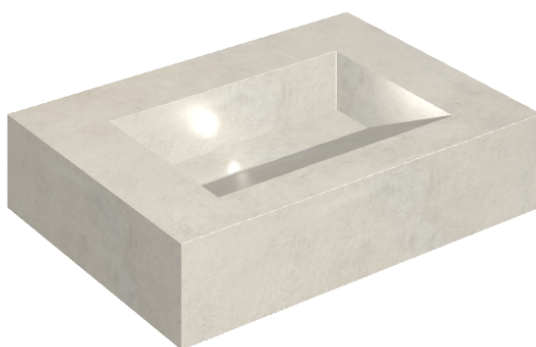

## Washbasin 70

Rivestimento del  
prodotto

Millennium Pure  
Naturale

I colori e le altre caratteristiche estetiche delle piastrelle presenti nelle illustrazioni presenti sul sito sono puramente indicativi. Guarda sempre i campioni di persona prima dell'acquisto.