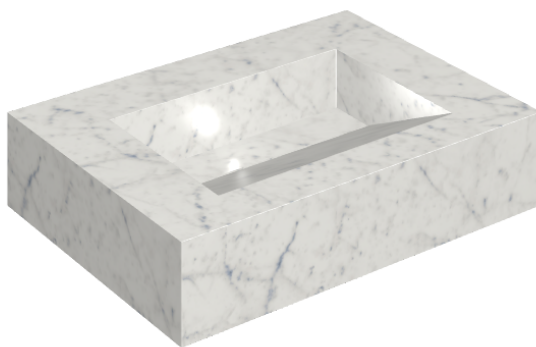

SCHEDA DI CONFIGURAZIONE

Cod. art.: 620810000010

Fly Evo

Washbasin 70

Rivestimento del
prodotto

Charme Extra Carrara
Naturale

I colori e le altre caratteristiche estetiche delle piastrelle presenti nelle illustrazioni presenti sul sito sono puramente indicativi. Guarda sempre i campioni di persona prima dell'acquisto.