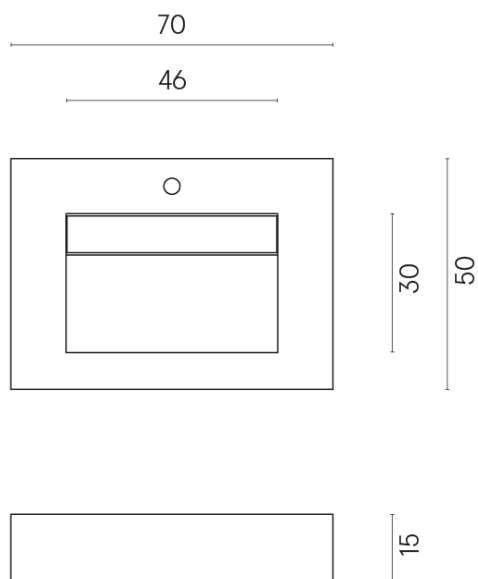

SCHEDA DI CONFIGURAZIONE

Cod. art.: 620810000010

Fly Evo

Washbasin 70

Rivestimento del
prodotto
Charme Extra Lasa
Naturale

I colori e le altre caratteristiche estetiche delle piastrelle presenti nelle illustrazioni presenti sul sito sono puramente indicativi. Guarda sempre i campioni di persona prima dell'acquisto.