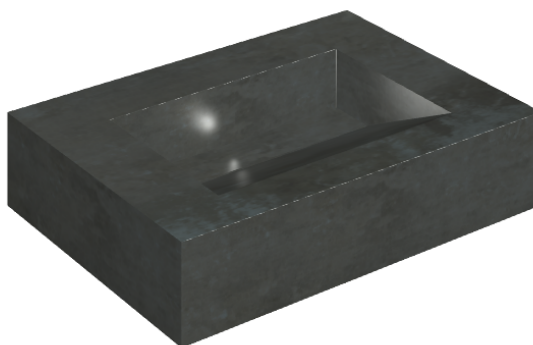

SCHEDA DI CONFIGURAZIONE

Cod. art.: 620810000010

Fly Evo

Washbasin 70

Rivestimento del
prodotto

Surface Steel
Naturale

I colori e le altre caratteristiche estetiche delle piastrelle presenti nelle illustrazioni presenti sul sito sono puramente indicativi. Guarda sempre i campioni di persona prima dell'acquisto.