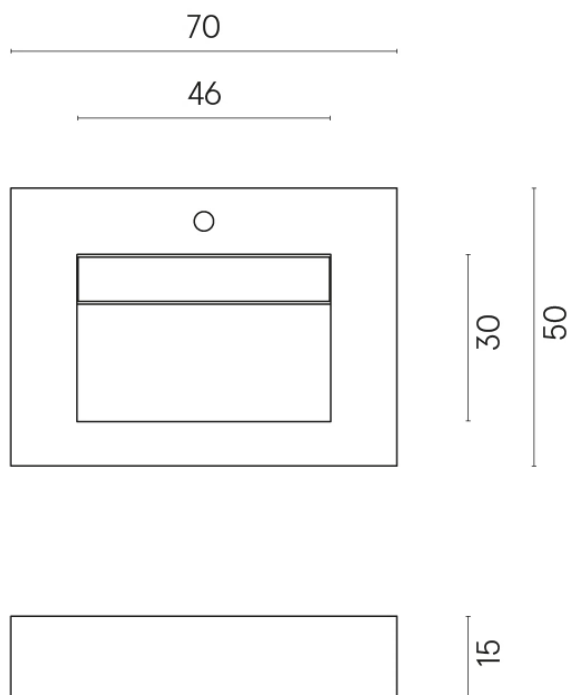

SCHEDA DI CONFIGURAZIONE

Cod. art.: 620810000010

Fly Evo

Washbasin 70

Rivestimento del
prodotto

Contempora Carbon
Cerato

I colori e le altre caratteristiche estetiche delle piastrelle presenti nelle illustrazioni presenti sul sito sono puramente indicativi. Guarda sempre i campioni di persona prima dell'acquisto.