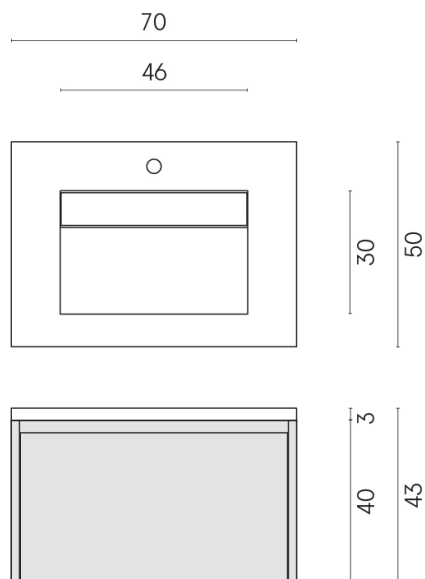

SCHEDA DI CONFIGURAZIONE

Cod. art.:

620810000015

Fly Air

Washbasin 70 Wood

Rivestimento del
prodotto

Skyfall Grigio Alpino
Naturale

I colori e le altre caratteristiche estetiche delle piastrelle presenti nelle illustrazioni presenti sul sito sono puramente indicativi. Guarda sempre i campioni di persona prima dell'acquisto.