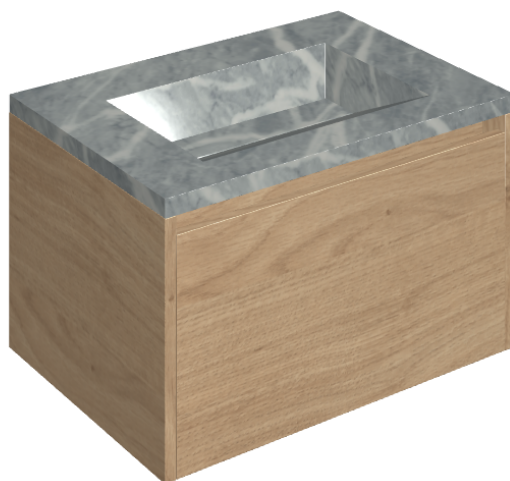

## Washbasin 70 Wood

Rivestimento del  
prodotto

Charme Extra Atlantic  
Naturale

I colori e le altre caratteristiche estetiche delle piastrelle presenti nelle illustrazioni presenti sul sito sono puramente indicativi. Guarda sempre i campioni di persona prima dell'acquisto.