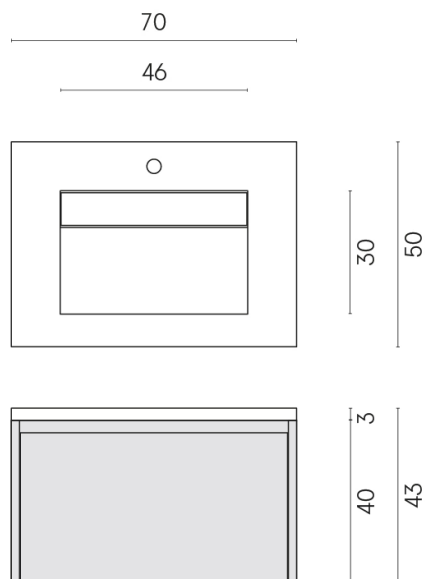

SCHEDA DI CONFIGURAZIONE

Cod. art.:

620810000015

Fly Air

Washbasin 70 Wood

Rivestimento del
prodotto

Surface Steel
Naturale

I colori e le altre caratteristiche estetiche delle piastrelle presenti nelle illustrazioni presenti sul sito sono puramente indicativi. Guarda sempre i campioni di persona prima dell'acquisto.