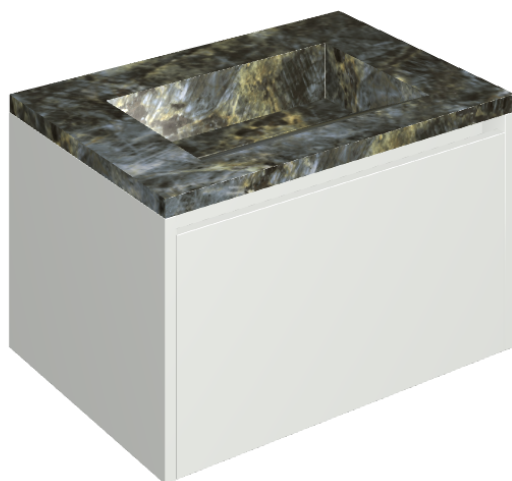

## Washbasin 70 White

Rivestimento del  
prodotto

Stellaris Madagascar  
Dark Naturale

I colori e le altre caratteristiche estetiche delle piastrelle presenti nelle illustrazioni presenti sul sito sono puramente indicativi. Guarda sempre i campioni di persona prima dell'acquisto.