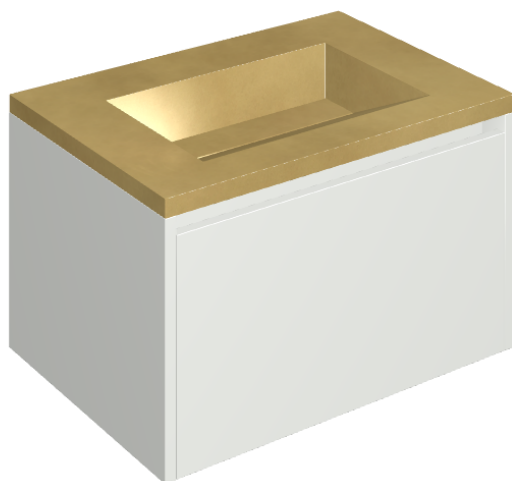

SCHEDA DI CONFIGURAZIONE

Cod. art.: 620810000020

Fly Air

Washbasin 70 White

Rivestimento del
prodotto

Continuum Brass
Gold Lappato

I colori e le altre caratteristiche estetiche delle piastrelle presenti nelle illustrazioni presenti sul sito sono puramente indicativi. Guarda sempre i campioni di persona prima dell'acquisto.