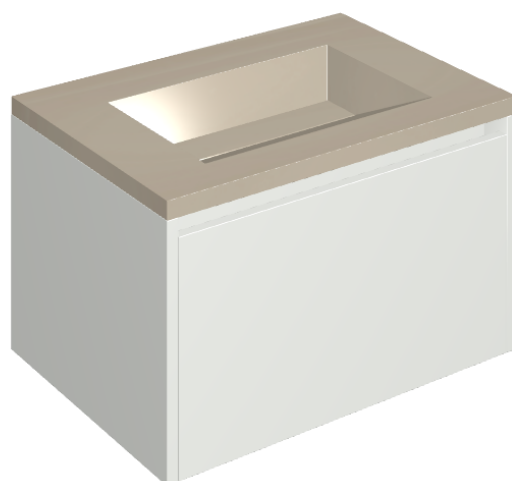

SCHEDA DI CONFIGURAZIONE

Cod. art.: 620810000020

Fly Air

Washbasin 70 White

Rivestimento del
prodotto

Metropolis Glass
Powder Lux

I colori e le altre caratteristiche estetiche delle piastrelle presenti nelle illustrazioni presenti sul sito sono puramente indicativi. Guarda sempre i campioni di persona prima dell'acquisto.