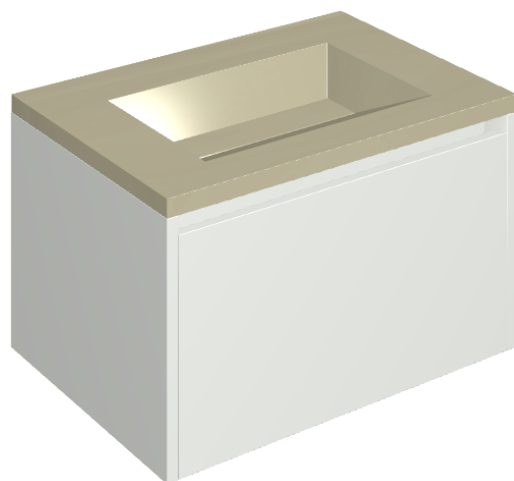

SCHEDA DI CONFIGURAZIONE

Cod. art.: 620810000020

Fly Air

Washbasin 70 White

Rivestimento del
prodotto

Metropolis Glass Sand
Lux

I colori e le altre caratteristiche estetiche delle piastrelle presenti nelle illustrazioni presenti sul sito sono puramente indicativi. Guarda sempre i campioni di persona prima dell'acquisto.