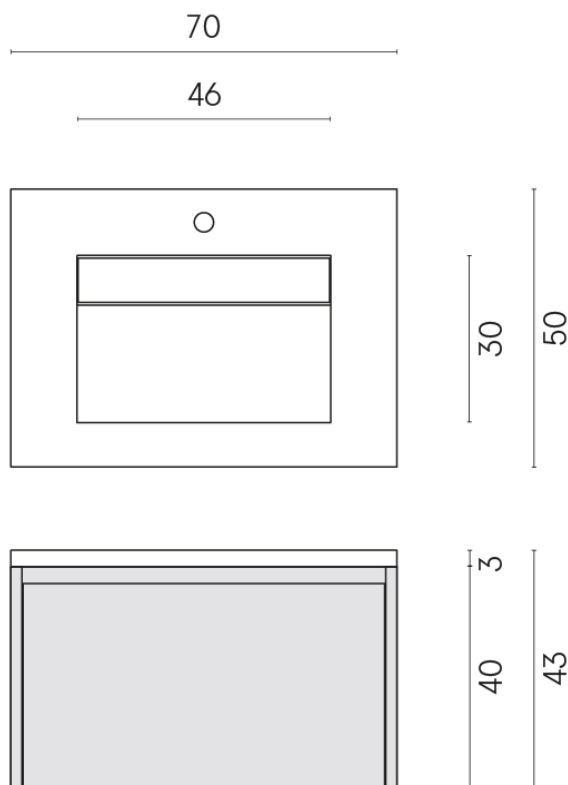

SCHEDA DI CONFIGURAZIONE

Cod. art.: 620810000020

Fly Air

Washbasin 70 White

Rivestimento del
prodotto

Metropolis Glass Sky
Lux

I colori e le altre caratteristiche estetiche delle piastrelle presenti nelle illustrazioni presenti sul sito sono puramente indicativi. Guarda sempre i campioni di persona prima dell'acquisto.