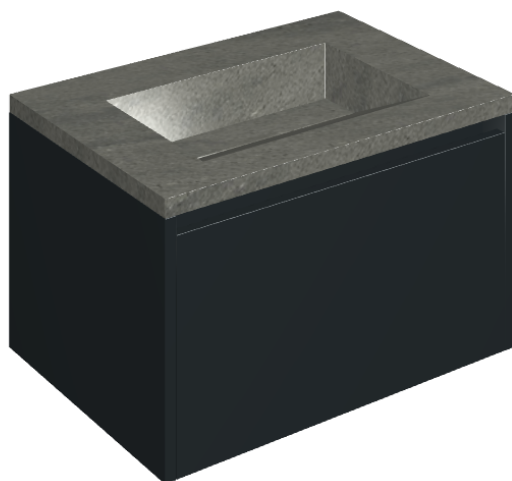

SCHEDA DI CONFIGURAZIONE

Cod. art.: 620810000024

Fly Air

Washbasin 70 Black

Rivestimento del
prodotto

Metropolis Graphite
Dark Naturale

I colori e le altre caratteristiche estetiche delle piastrelle presenti nelle illustrazioni presenti sul sito sono puramente indicativi. Guarda sempre i campioni di persona prima dell'acquisto.