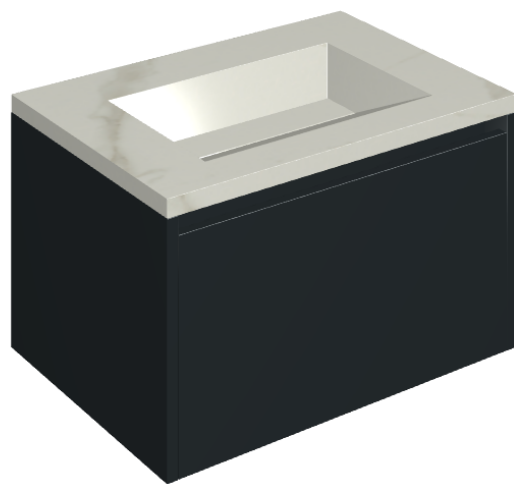

SCHEDA DI CONFIGURAZIONE

Cod. art.: 620810000024

Fly Air

Washbasin 70 Black

Rivestimento del
prodotto

Metropolis Calacatta
Gold Naturale

I colori e le altre caratteristiche estetiche delle piastrelle presenti nelle illustrazioni presenti sul sito sono puramente indicativi. Guarda sempre i campioni di persona prima dell'acquisto.