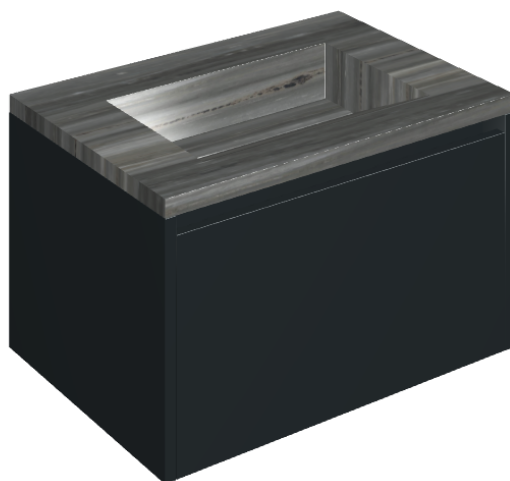

SCHEDA DI CONFIGURAZIONE

Cod. art.: 620810000024

Fly Air

Washbasin 70 Black

Rivestimento del
prodotto

Charme Advance
Palissandro Dark Lux

I colori e le altre caratteristiche estetiche delle piastrelle presenti nelle illustrazioni presenti sul sito sono puramente indicativi. Guarda sempre i campioni di persona prima dell'acquisto.