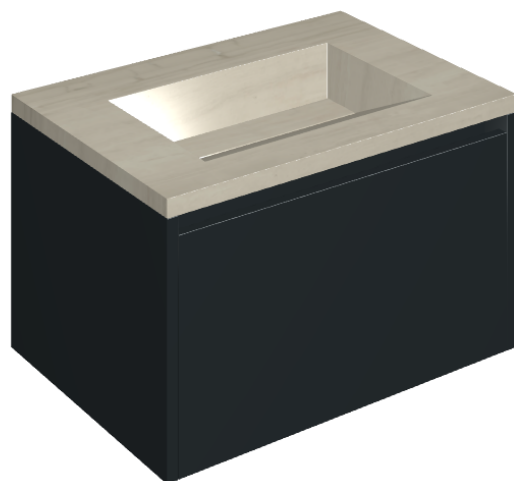

## Washbasin 70 Black

Rivestimento del  
prodotto

Charme Advance Silk  
Grey Cerato

I colori e le altre caratteristiche estetiche delle piastrelle presenti nelle illustrazioni presenti sul sito sono puramente indicativi. Guarda sempre i campioni di persona prima dell'acquisto.