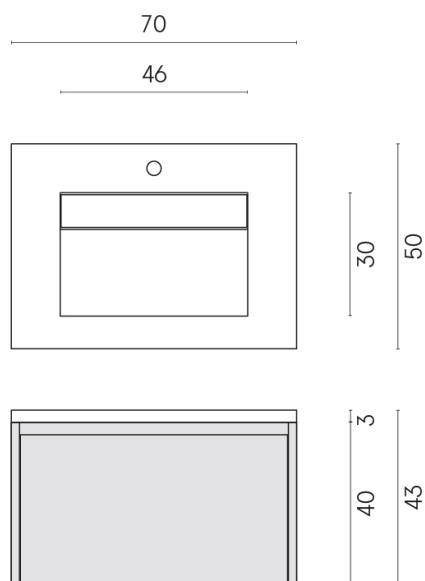

SCHEDA DI CONFIGURAZIONE

Cod. art.: 620810000024

Fly Air

Washbasin 70 Black

Rivestimento del prodotto

Charme Advance
Platinum White
Naturale

I colori e le altre caratteristiche estetiche delle piastrelle presenti nelle illustrazioni presenti sul sito sono puramente indicativi. Guarda sempre i campioni di persona prima dell'acquisto.