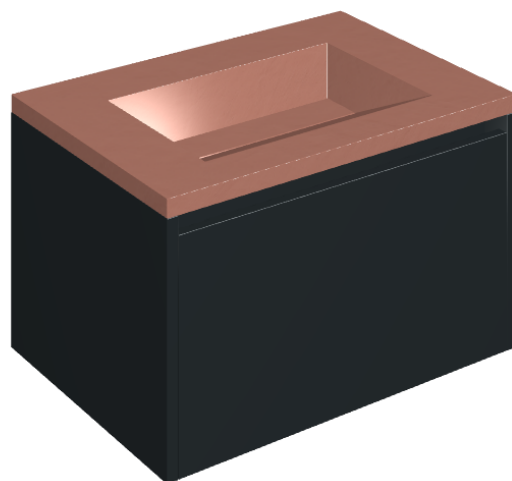

SCHEDA DI CONFIGURAZIONE

Cod. art.: 620810000024

Fly Air

Washbasin 70 Black

Rivestimento del
prodotto

Surface Scarlet
Cerato

I colori e le altre caratteristiche estetiche delle piastrelle presenti nelle illustrazioni presenti sul sito sono puramente indicativi. Guarda sempre i campioni di persona prima dell'acquisto.