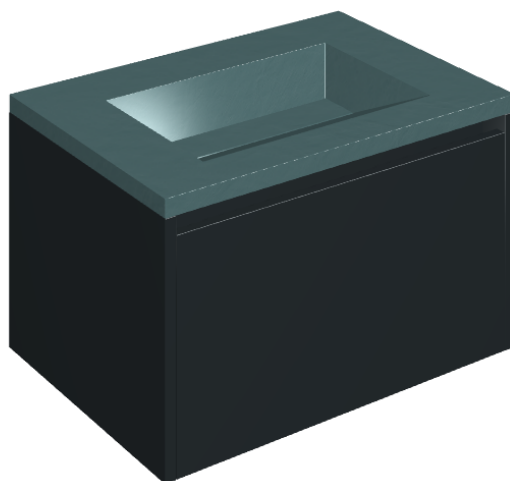

SCHEDA DI CONFIGURAZIONE

Cod. art.: 620810000024

Fly Air

Washbasin 70 Black

Rivestimento del
prodotto

Surface Ocean
Cerato

I colori e le altre caratteristiche estetiche delle piastrelle presenti nelle illustrazioni presenti sul sito sono puramente indicativi. Guarda sempre i campioni di persona prima dell'acquisto.