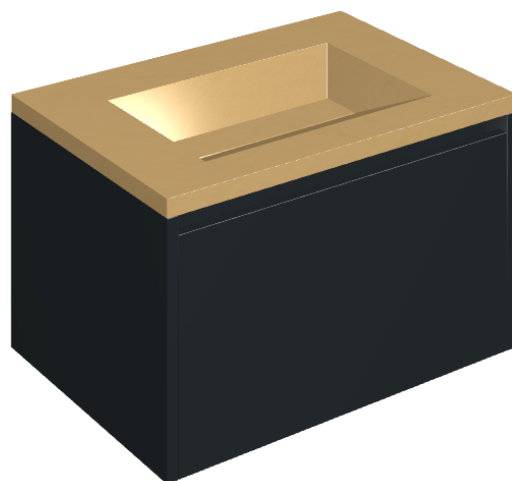

## Washbasin 70 Black

Rivestimento del  
prodotto  
Surface Sun Cerato

I colori e le altre caratteristiche estetiche delle piastrelle presenti nelle illustrazioni presenti sul sito sono puramente indicativi. Guarda sempre i campioni di persona prima dell'acquisto.