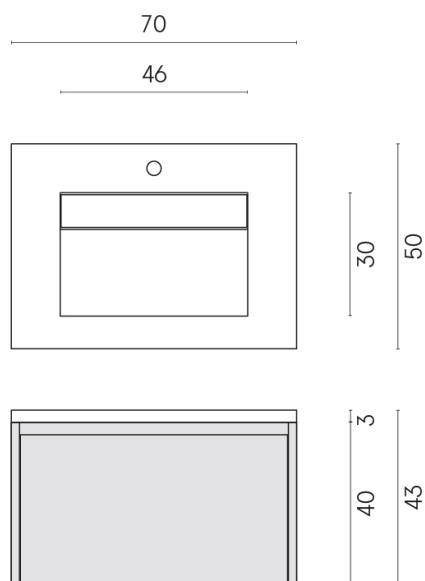

SCHEDA DI CONFIGURAZIONE

Cod. art.: 620810000024

Fly Air

Washbasin 70 Black

Rivestimento del
prodotto

Genesis Saturn Grey
Naturale

I colori e le altre caratteristiche estetiche delle piastrelle presenti nelle illustrazioni presenti sul sito sono puramente indicativi. Guarda sempre i campioni di persona prima dell'acquisto.

**Trova il punto vendita
autorizzato più vicino:**

<https://kg.italonceramica.ru/ru/home/dealer/>