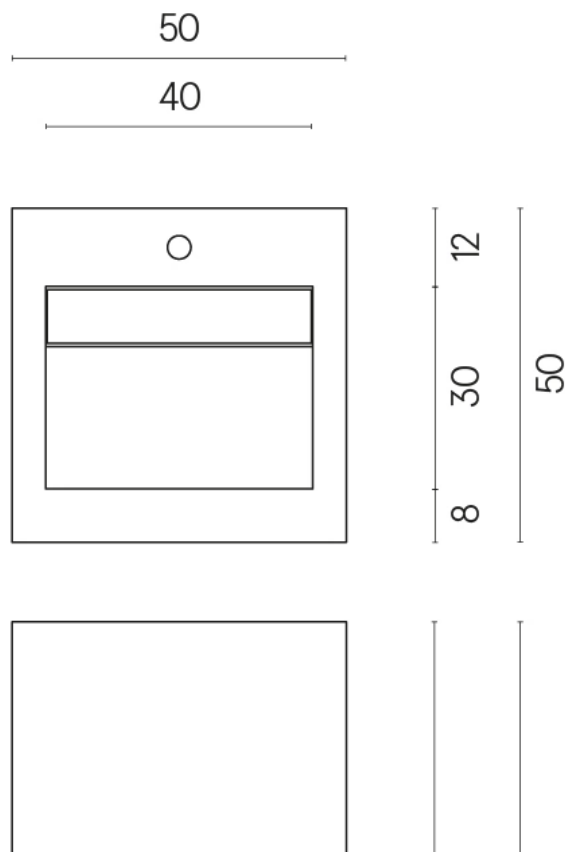

SCHEDA DI CONFIGURAZIONE

Cod. art.:

620810000014

Cube Evo

Washbasin 50

Rivestimento del
prodotto

Materia Helio Cerato

I colori e le altre caratteristiche estetiche delle piastrelle presenti nelle illustrazioni presenti sul sito sono puramente indicativi. Guarda sempre i campioni di persona prima dell'acquisto.