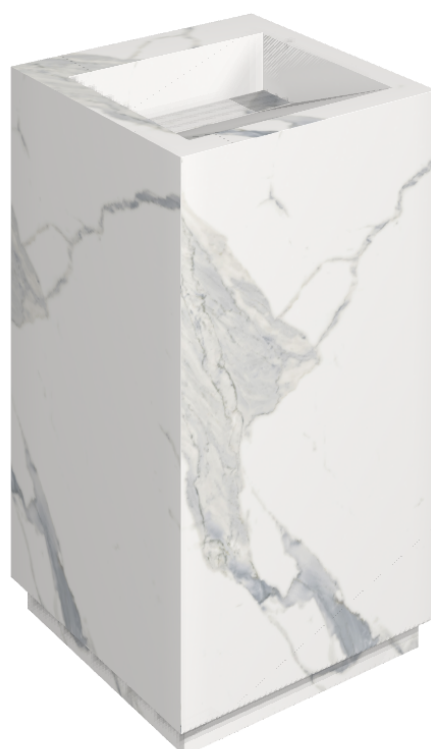

SCHEDA DI CONFIGURAZIONE

Cod. art.:

620810000014

Cube Evo

Washbasin 50

Rivestimento del
prodotto

Stellaris Statuario
White Naturale

I colori e le altre caratteristiche estetiche delle piastrelle presenti nelle illustrazioni presenti sul sito sono puramente indicativi. Guarda sempre i campioni di persona prima dell'acquisto.