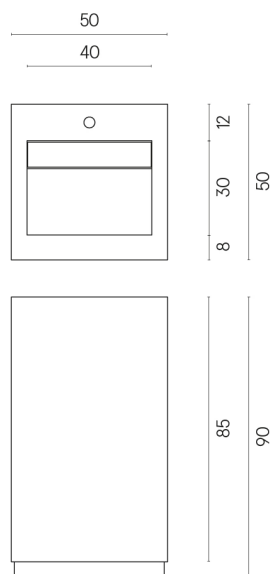

SCHEDA DI CONFIGURAZIONE

Cod. art.:

620810000014

Cube Evo

Washbasin 50

Rivestimento del
prodotto

Wonderful Life Pure
Naturale

I colori e le altre caratteristiche estetiche delle piastrelle presenti nelle illustrazioni presenti sul sito sono puramente indicativi. Guarda sempre i campioni di persona prima dell'acquisto.