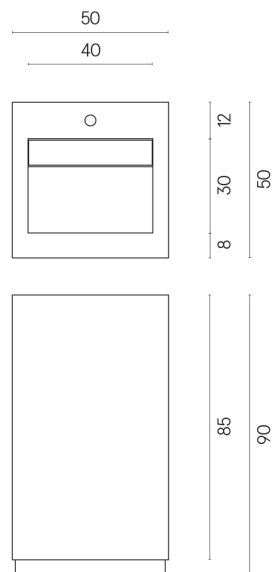

SCHEDA DI CONFIGURAZIONE

Cod. art.:

620810000014

Cube Evo

Washbasin 50

Rivestimento del
prodotto

Charme Deluxe
Arabescato White
Naturale

I colori e le altre caratteristiche estetiche delle piastrelle presenti nelle illustrazioni presenti sul sito sono puramente indicativi. Guarda sempre i campioni di persona prima dell'acquisto.