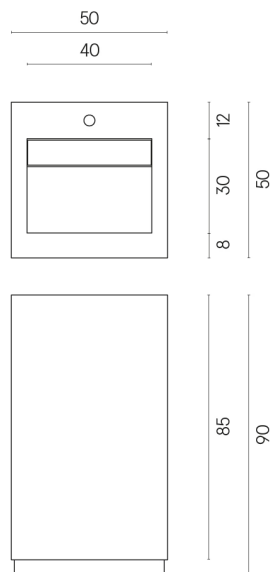

SCHEDA DI CONFIGURAZIONE

Cod. art.:

620810000014

Cube Evo

Washbasin 50

Rivestimento del
prodotto
Surface Sun Cerato

I colori e le altre caratteristiche estetiche delle piastrelle presenti nelle illustrazioni presenti sul sito sono puramente indicativi. Guarda sempre i campioni di persona prima dell'acquisto.