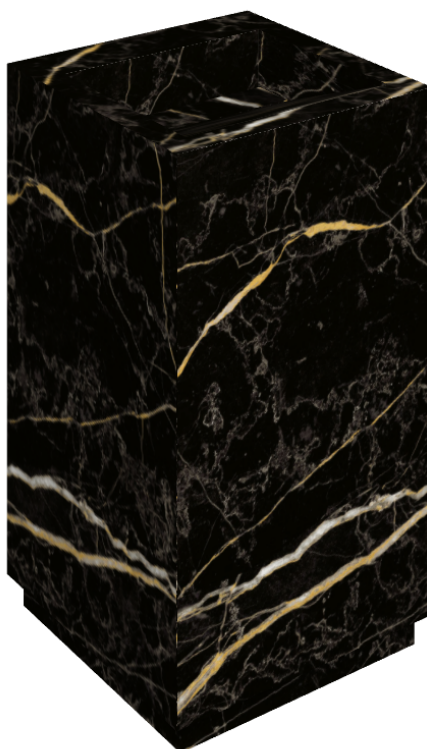

## Washbasin 50

Rivestimento del  
prodotto

Charme Extra Laurent  
Naturale

I colori e le altre caratteristiche estetiche delle piastrelle presenti nelle illustrazioni presenti sul sito sono puramente indicativi. Guarda sempre i campioni di persona prima dell'acquisto.