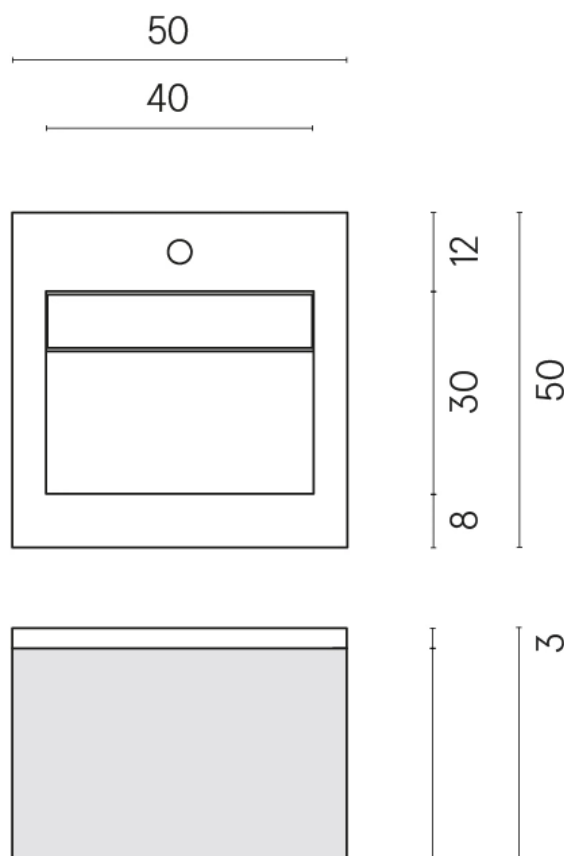

SCHEDA DI CONFIGURAZIONE

Cod. art.: 620810000028

Cube Air

Washbasin 50 White

Rivestimento del
prodotto
Eternum Glass Avio
Lux

I colori e le altre caratteristiche estetiche delle piastrelle presenti nelle illustrazioni presenti sul sito sono puramente indicativi. Guarda sempre i campioni di persona prima dell'acquisto.