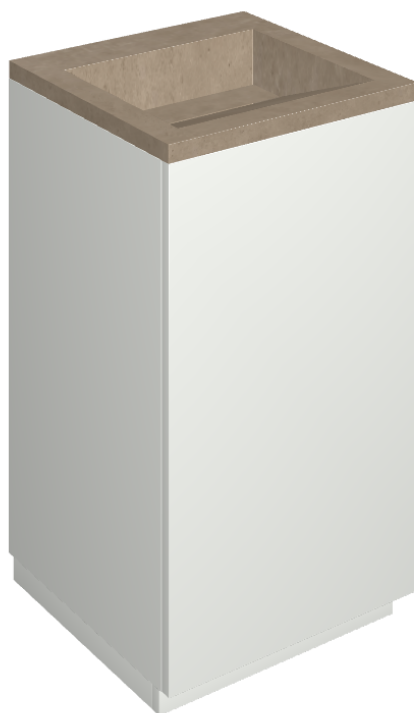

Cod. art.:

620810000028

Cube Air

Washbasin 50 White

Rivestimento del
prodotto

Eternum Gold
Naturale

I colori e le altre caratteristiche estetiche delle piastrelle presenti nelle illustrazioni presenti sul sito sono puramente indicativi. Guarda sempre i campioni di persona prima dell'acquisto.