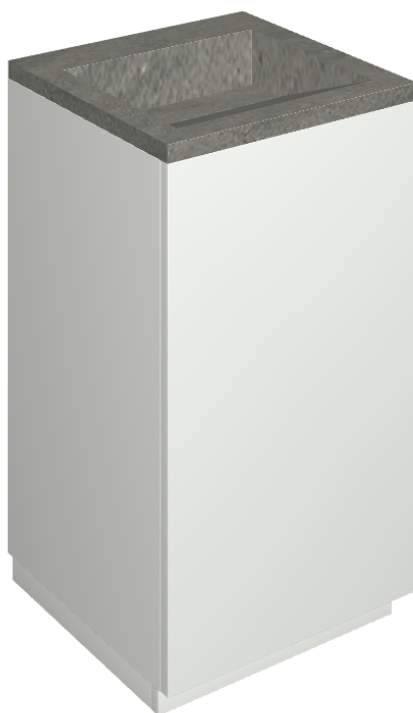

Cod. art.:

620810000028

# Cube Air

Washbasin 50 White

Rivestimento del  
prodotto

Metropolis Graphite  
Dark Naturale

I colori e le altre caratteristiche estetiche delle piastrelle presenti nelle illustrazioni presenti sul sito sono puramente indicativi. Guarda sempre i campioni di persona prima dell'acquisto.