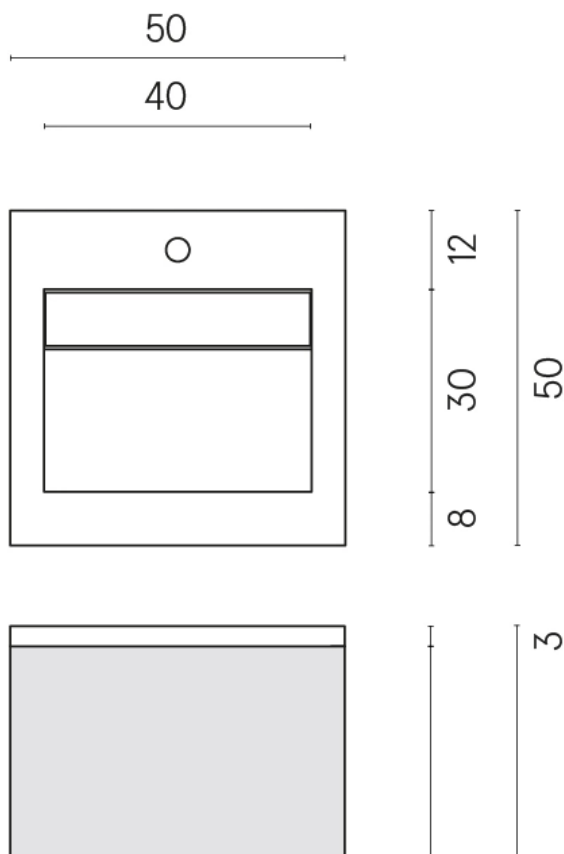

SCHEDA DI CONFIGURAZIONE

Cod. art.:

620810000028

Cube Air

Washbasin 50 White

Rivestimento del
prodotto

Metropolis Glass
Powder Lux

I colori e le altre caratteristiche estetiche delle piastrelle presenti nelle illustrazioni presenti sul sito sono puramente indicativi. Guarda sempre i campioni di persona prima dell'acquisto.

Trova il punto vendita
autorizzato più vicino:

<https://kg.italonceramica.ru/ru/home/dealer/>

ITALON HOME

© COPYRIGHT ITALON - АО Керамогранитный завод 142800, Россия, Московская область, г. Ступино, Староситненское шоссе, вл. 32 - Тел. +7 495 2251322 / Факс +7 495 2251346