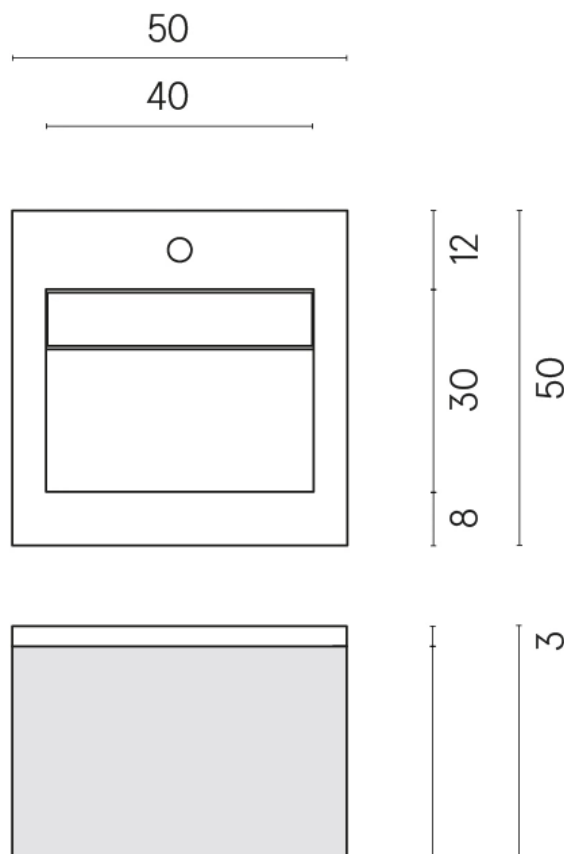

SCHEDA DI CONFIGURAZIONE

Cod. art.: 620810000028

Cube Air

Washbasin 50 White

Rivestimento del prodotto
Surface Sun Cerato

I colori e le altre caratteristiche estetiche delle piastrelle presenti nelle illustrazioni presenti sul sito sono puramente indicativi. Guarda sempre i campioni di persona prima dell'acquisto.