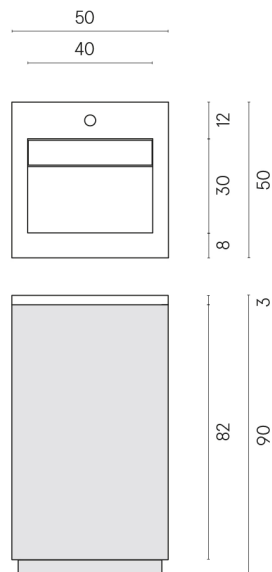

SCHEDA DI CONFIGURAZIONE

Cod. art.:

620810000029

Cube Air

Washbasin 50 Black

Rivestimento del
prodotto

Eternum Glass Coral
Lux

I colori e le altre caratteristiche estetiche delle piastrelle presenti nelle illustrazioni presenti sul sito sono puramente indicativi. Guarda sempre i campioni di persona prima dell'acquisto.