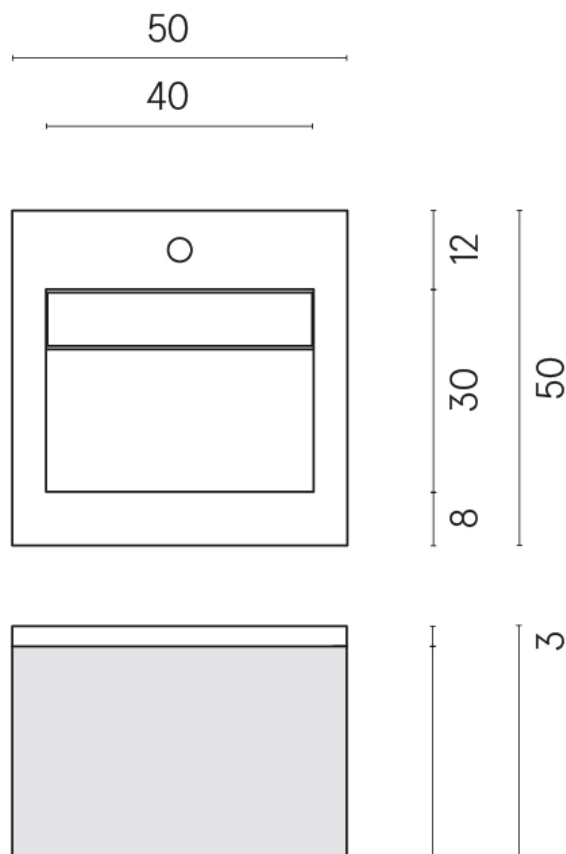

SCHEDA DI CONFIGURAZIONE

Cod. art.: 620810000029

Cube Air

Washbasin 50 Black

Rivestimento del
prodotto

Eternum Cream
Naturale

I colori e le altre caratteristiche estetiche delle piastrelle presenti nelle illustrazioni presenti sul sito sono puramente indicativi. Guarda sempre i campioni di persona prima dell'acquisto.