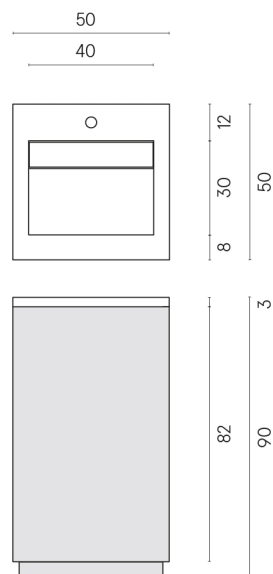

SCHEDA DI CONFIGURAZIONE

Cod. art.: 620810000029

Cube Air

Washbasin 50 Black

Rivestimento del
prodotto

Continuum Stone
Beige Naturale

I colori e le altre caratteristiche estetiche delle piastrelle presenti nelle illustrazioni presenti sul sito sono puramente indicativi. Guarda sempre i campioni di persona prima dell'acquisto.