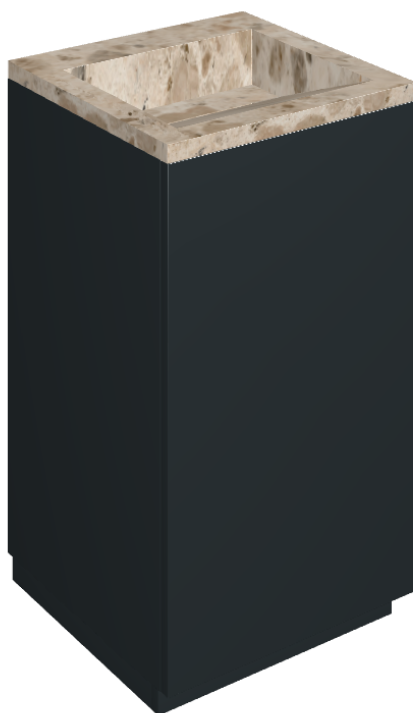

SCHEDA DI CONFIGURAZIONE

Cod. art.: 620810000029

Cube Air

Washbasin 50 Black

Rivestimento del
prodotto

Continuum Stone
Beige Naturale

I colori e le altre caratteristiche estetiche delle piastrelle presenti nelle illustrazioni presenti sul sito sono puramente indicativi. Guarda sempre i campioni di persona prima dell'acquisto.