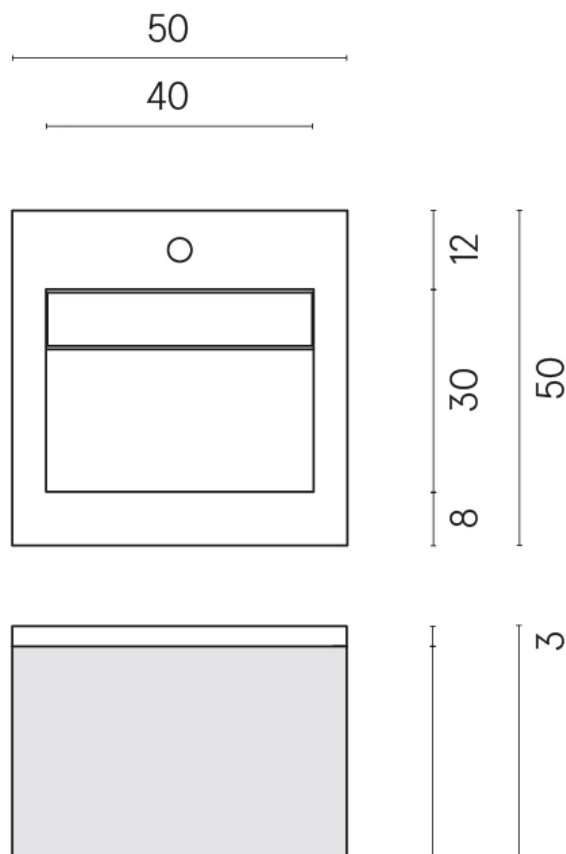

SCHEDA DI CONFIGURAZIONE

Cod. art.: 620810000029

Cube Air

Washbasin 50 Black

Rivestimento del prodotto

Room Black Stone
Cerato

I colori e le altre caratteristiche estetiche delle piastrelle presenti nelle illustrazioni presenti sul sito sono puramente indicativi. Guarda sempre i campioni di persona prima dell'acquisto.