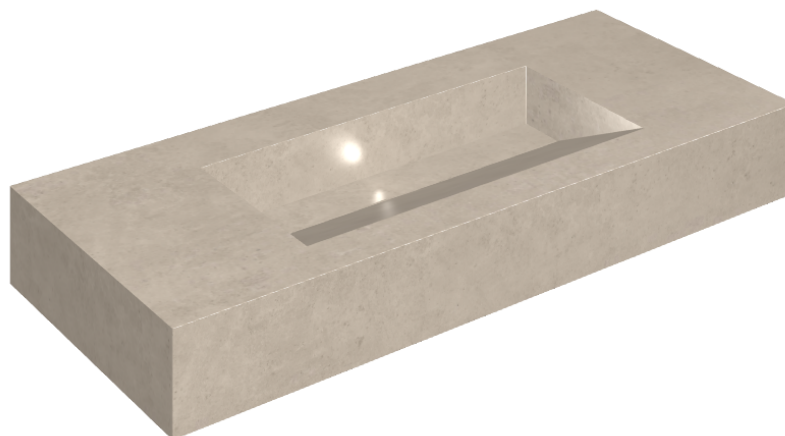

## Washbasin 120

Rivestimento del  
prodotto

Eternum Cream  
Naturale

I colori e le altre caratteristiche estetiche delle piastrelle presenti nelle illustrazioni presenti sul sito sono puramente indicativi. Guarda sempre i campioni di persona prima dell'acquisto.