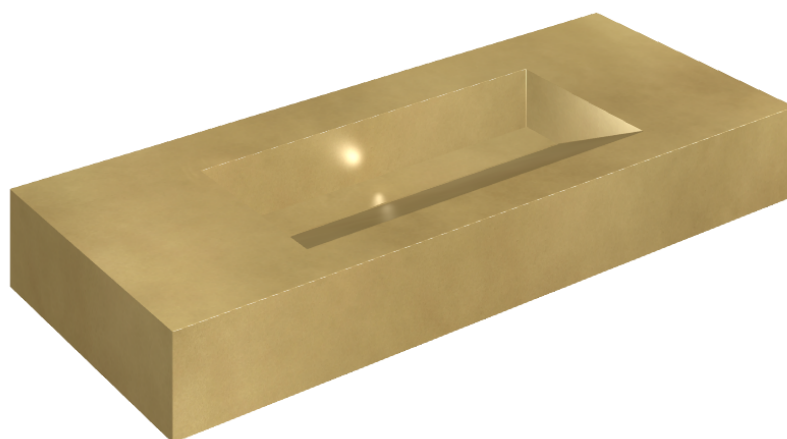

SCHEDA DI CONFIGURAZIONE

Cod. art.: 620810000012

Fly Evo

Washbasin 120

Rivestimento del
prodottoContinuum Brass
Gold Lappato

I colori e le altre caratteristiche estetiche delle piastrelle presenti nelle illustrazioni presenti sul sito sono puramente indicativi. Guarda sempre i campioni di persona prima dell'acquisto.