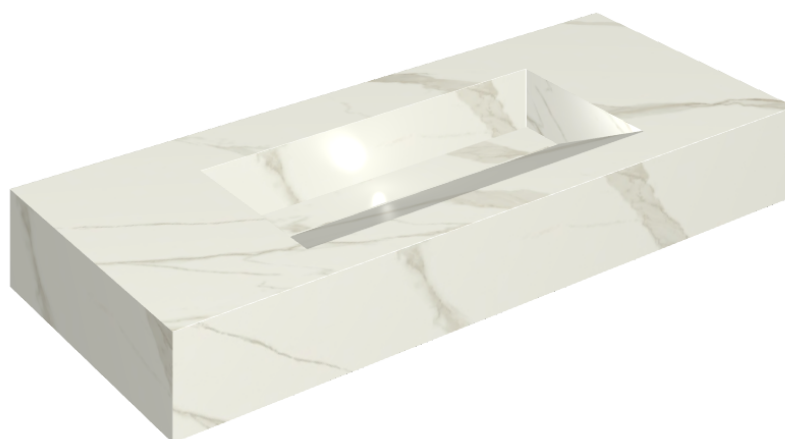

SCHEDA DI CONFIGURAZIONE

Cod. art.: 620810000012

Fly Evo

Washbasin 120

Rivestimento del
prodotto

Metropolis Calacatta
Gold Naturale

I colori e le altre caratteristiche estetiche delle piastrelle presenti nelle illustrazioni presenti sul sito sono puramente indicativi. Guarda sempre i campioni di persona prima dell'acquisto.