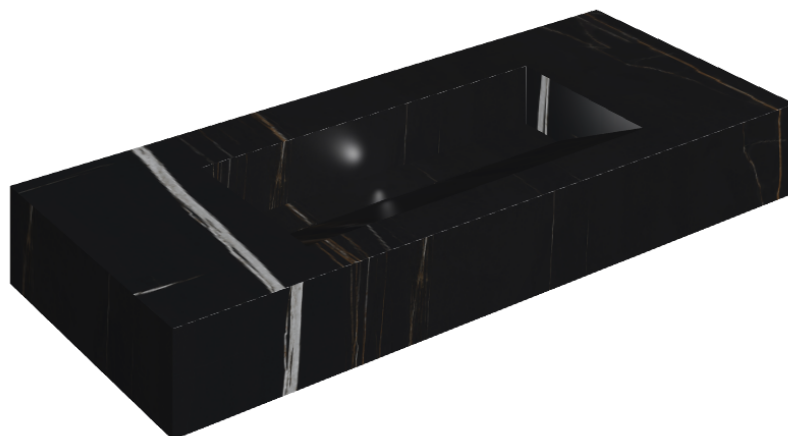

SCHEDA DI CONFIGURAZIONE

Cod. art.: 620810000012

Fly Evo

Washbasin 120

Rivestimento del
prodotto

Charme Deluxe
Sahara Noir Naturale

I colori e le altre caratteristiche estetiche delle piastrelle presenti nelle illustrazioni presenti sul sito sono puramente indicativi. Guarda sempre i campioni di persona prima dell'acquisto.